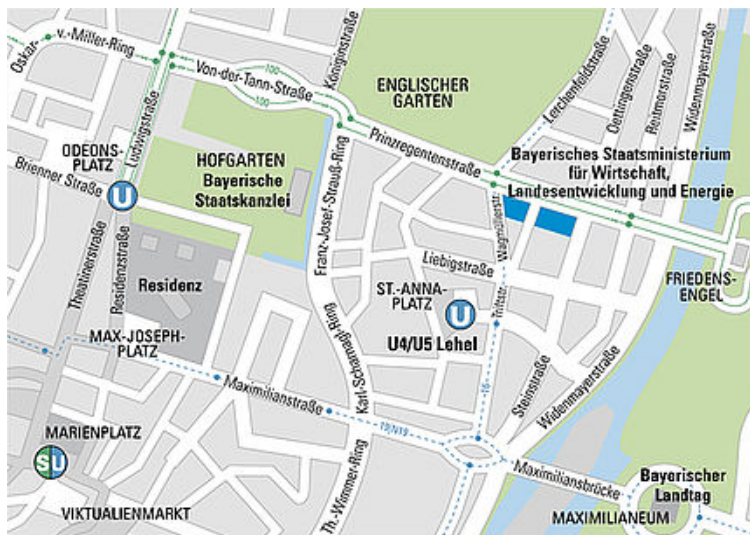

Postanschrift: 80525 München

Hausadresse: Prinzregentenstraße 28, 80538 München

Telefon: 089 2162-0

Telefax: 089 2162-2760

E-Mail: [poststelle\(at\)stmwi.bayern.de](mailto:poststelle(at)stmwi.bayern.de)

Internet: www.elementar-versichern.de

Anreise

Die genaue Lage des Ministeriums finden Sie im Bayern Atlas:
[Wegweiser zum Dienstgebäude](#)

Sie erreichen das Ministerium mit folgenden öffentlichen Verkehrsmitteln:

U-Bahn: Linie 4

Kontakt

Sie haben ein Anliegen oder eine Frage? Sie können sich direkt **per Mail** mit uns in Verbindung setzen.

Servicestelle

Ihr direkter Draht zur Bayerischen Staatsregierung: BAYERN | DIREKT

Westendstraße - Hauptbahnhof -
Haltestelle Lehel - Arbellapark

U-Bahn: Linie 5

Laimer Platz - Hauptbahnhof -
Haltestelle Lehel - Ostbahnhof - Neuperlach-Süd

Straßenbahn: Linie 16

Romanplatz - Hauptbahnhof -
Haltestelle Nationalmuseum / Haus der Kunst -
Effnerplatz - St. Emmeram

StadtBus: 100 "Museenlinie"

Hauptbahnhof - Odeonsplatz -
**Haltestelle Nationalmuseum / Haus der Kunst oder
Reitmorstraße** - Ostbahnhof