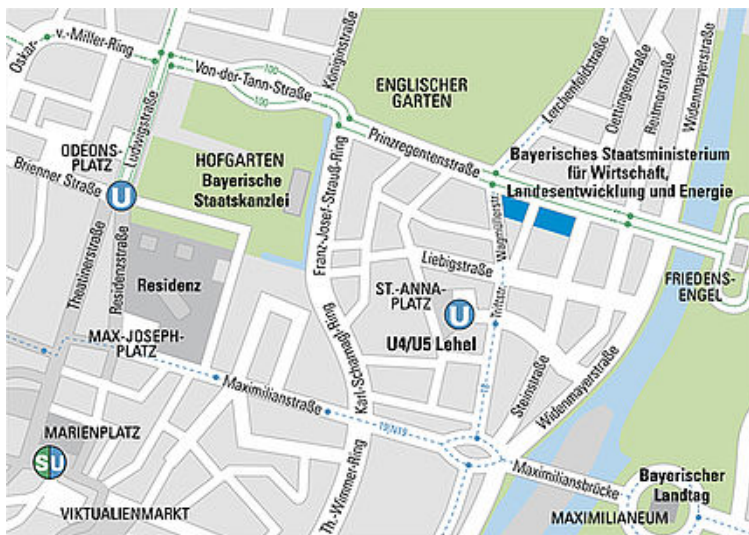

### Adresse

**Bayerisches Staatsministerium für Wirtschaft, Landesentwicklung und Energie**

**Postanschrift:** 80525 München

**Hausadresse:** Prinzregentenstraße 28, 80538 München

**Telefon:** 089 2162-0

**Telefax:** 089 2162-2760

### Anreise

Die genaue Lage des Ministeriums finden Sie im Bayern Atlas:  
[Wegweiser zum Dienstgebäude](#)

Sie erreichen das Ministerium mit folgenden öffentlichen Verkehrsmitteln:

**U-Bahn: Linie 4**

### Servicestelle

Ihr direkter Draht zur Bayerischen Staatsregierung: BAYERN | DIREKT

Westendstraße - Hauptbahnhof -  
**Haltestelle Lehel** - Arbellapark

---

**U-Bahn: Linie 5**

Laimer Platz - Hauptbahnhof -  
**Haltestelle Lehel** - Ostbahnhof - Neuperlach-Süd

---

**Straßenbahn: Linie 16**

Romanplatz - Hauptbahnhof -  
**Haltestelle Nationalmuseum / Haus der Kunst** -  
Effnerplatz - St. Emmeram

---

**StadtBus: 100 "Museenlinie"**

Hauptbahnhof - Odeonsplatz -  
**Haltestelle Nationalmuseum / Haus der Kunst oder  
Reitmorstraße** - Ostbahnhof